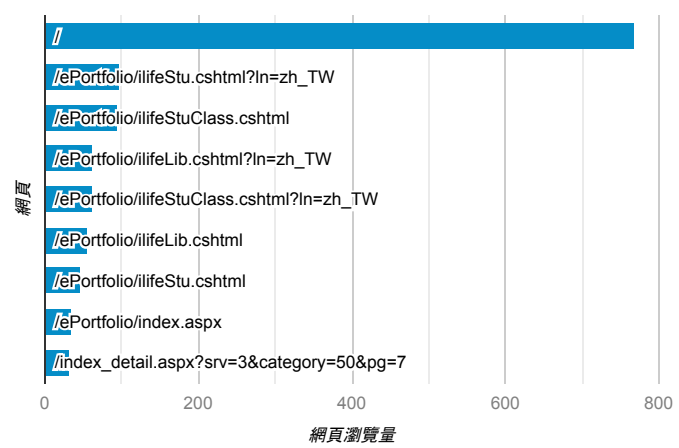

報表03_內容

2020年10月5日 - 2020年10月11日

所有使用者
100.00% 個工作階段

網頁載入平均需時 (秒)

瀏覽量 (依網頁分組)

網頁載入平均需時 (秒)和瀏覽量 (依 網頁 分組)

網頁	平均網頁載入時間 (秒)	網頁瀏覽量
/index_detail_share.aspx?id=C3026661A0A1B910	5.12	2
/ePortfolio/ilifeStu.cshtml?ln=zh_TW	4.93	98
/ePortfolio/ilifeLib.cshtml?ln=zh_TW	4.71	62
/	4.20	768
/index_detail.aspx?srv=3&category=10	3.69	31
/ePortfolio/index.aspx	2.23	36
/activity_105-2_game1.aspx	0.00	1
/ePortfolio/	0.00	13
/ePortfolio/ilifeLib.cshtml	0.00	55
/ePortfolio/ilifeLib.cshtml?ln=en_US	0.00	4

造訪和新造訪率 (依 關鍵字 分組)

關鍵字	工作階段	新工作階段百分比
(not provided)	340	82.65%
(not set)	3	100.00%
學習規劃	1	100.00%

網頁載入平均需時 (秒) (依瀏覽器分組)

瀏覽器	平均網頁載入時間 (秒)
Opera	8.92
Safari	4.12
Edge	3.69
Chrome	2.93